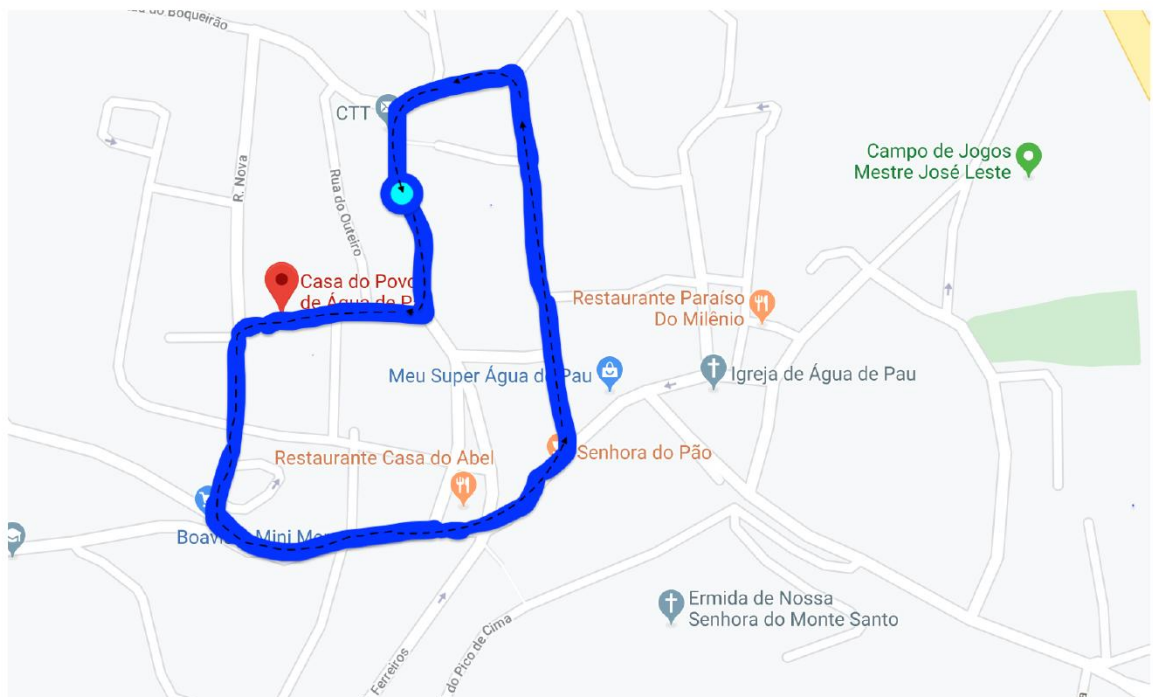

## VI Corrida da Vila de Água de Pau

- **Trajetos da corrida - Volta pequena (1000m)**

Partida da Rua da Ribeira → Travessa Santiago → Rua da Carreira → Travessa da Carreira → Rua da Natividade → Rua de São Pedro → Estrada Regional → Rua do Mercado → Rua da Ribeira (chegada)

• **Trajetos da corrida - Volta grande (2600m)**

Partida da Rua da Ribeira → Rua da Natividade → Rua de São Pedro → Estrada Regional → Rua da Igreja → Rua da Vila Nova → Rua Manuel Egídio de Medeiros → Rua do Paul → Estrada Regional → Rua da Carreira → Travessa Santiago → Rua da Ribeira (chegada)